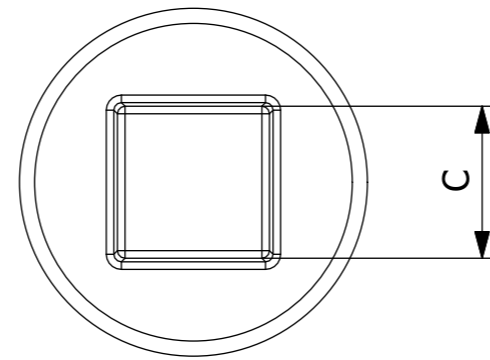

Uwagi
 Cała zawartość niniejszego dokumentu należy do Castrads LTD
 i nie mogą być powielane bez uprzedniej pisemnej zgody.

A (BSP)	0.25"	0.375"	0.5"	0.75"	1"	1.25"	1.5"	2"
C (mm)	8.5	11	12	14	18	21	26	27
D (mm)	N/A	N/A	N/A	N/A	N/A	46	N/A	N/A
L (mm)	7.5	9	10	7	12	15	12	12

Oddział odpowiedzialny	Referencje techniczne	Typ dokumentu	status dokumentu	Material	Waga	Skala
Produkt	J. Riley	Wymiar Ryusnek	Publiczne Wydanie	Czarne żelazo	KG	1:1
Castrads Est. 2006	Utworzone przez	Tytuł, tytuł uzupełniający		BIT-P-pl		
	J. Riley	Korek Zaslepiający Żeliwny		Wersja	Data wydania	Język
	Zatwierdzone przez			A	03.11.2023	en
	J. Riley					Arkusz
						1/1