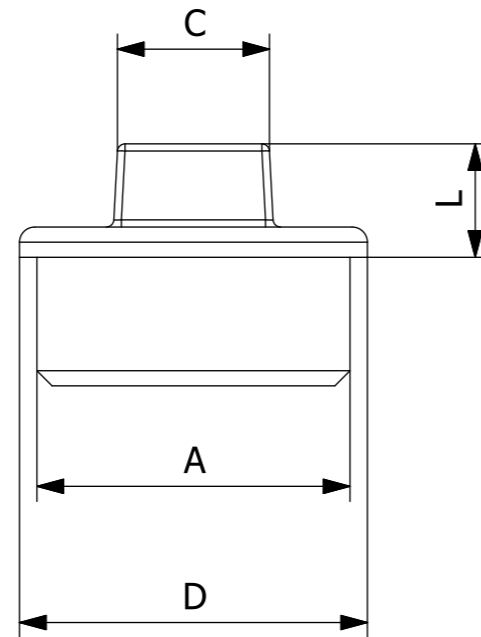

Uwagi
 Cała zawartość niniejszego dokumentu należy do Castrads LTD
 i nie mogą być powielane bez uprzedniej pisemnej zgody.

A (BSP)	0.25"	0.375"	0.5"	0.75"	1"	1.25"	1.5"	2"
C (mm)	8.5	11	12	14	18	21	26	27
D (mm)	N/A	N/A	N/A	N/A	N/A	46	N/A	N/A
L (mm)	7.5	9	10	7	12	15	12	12

Oddział odpowiedzialny	Referencje techniczne	Typ dokumentu	status dokumentu	Material	Waga	Skala
Produkt	J. Riley	Wymiar Ryusnek	Publiczne Wydanie	Czarne żelazo	KG	1:1
Castrads Est. 2006	Utworzone przez	Tytuł, tytuł uzupełniający		BIT-P-pl		
	J. Riley	Korek Zaslepiający Żeliwny		Wersja	Data wydania	Język
	Zatwierdzone przez			A	03.11.2023	en
	J. Riley					Arkusz
						1/1