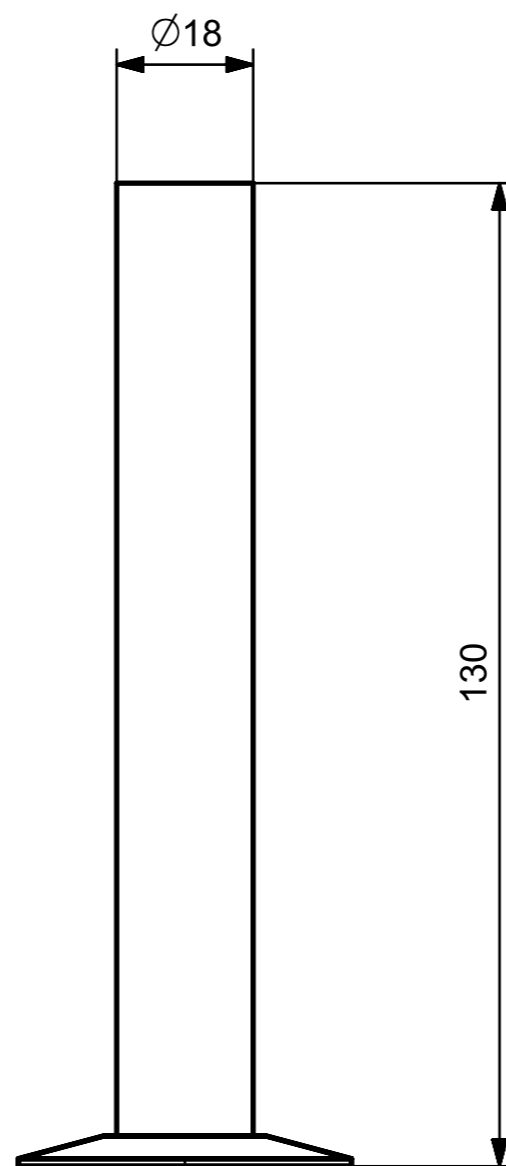

Uwagi
 Wymiary podano w mm, podwójne wymiary w nawiasach kwadratowych podano w calach. Cała zawartość niniejszego dokumentu należy do Castrads LTD i nie mogą być powielane bez uprzedniej pisemnej zgody.

Oddział odpowiedzialny	Referencje techniczne	Typ dokumentu	status dokumentu	Material	Waga	Skala
Produkt	J.Riley	Wymiar Rysunek	Publiczne Wydanie	Brass	0.2KG	1:1
Castrads Est. 2006	Utworzone przez	Tytuł, tytuł uzupełniający		SBP-0-0-130-[MET]_dwg1		
	Zatwierdzone przez	130mm Maskownice		Wersja	Data wydania	Język
	J. Riley			A	04.01.2024	pl
	J. Riley					Arkusz
						1/1