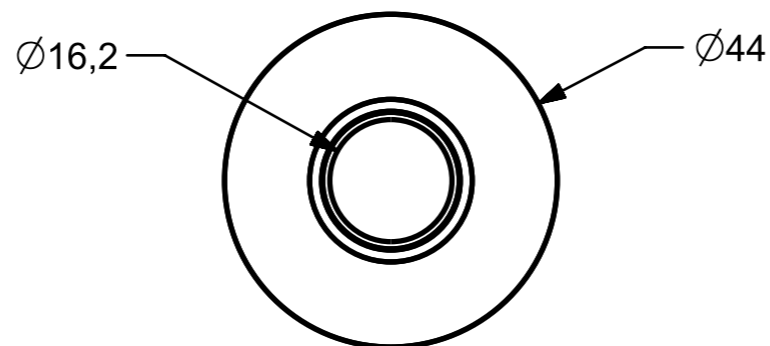

Uwagi
 Wymiary podano w mm, podwójne wymiary w nawiasach kwadratowych podano w calach. Cała zawartość niniejszego dokumentu należy do Castrads LTD i nie mogą być powielane bez uprzedniej pisemnej zgody.

Oddział odpowiedzialny	Referencje techniczne	Typ dokumentu	status dokumentu	Material	Waga	Skala
Produkt	J.Riley	Wymiar Rysunek	Publiczne Wydanie	Brass	0.2KG	1:1
Castrads Est. 2006	Utworzone przez	Tytuł, tytuł uzupełniający		SBP-0-0-130-[MET]_dwg1		
	Zatwierdzone przez	130mm Maskownice		Wersja	Data wydania	Język
	J. Riley			A	04.01.2024	pl
	J. Riley					Arkusz
						1/1