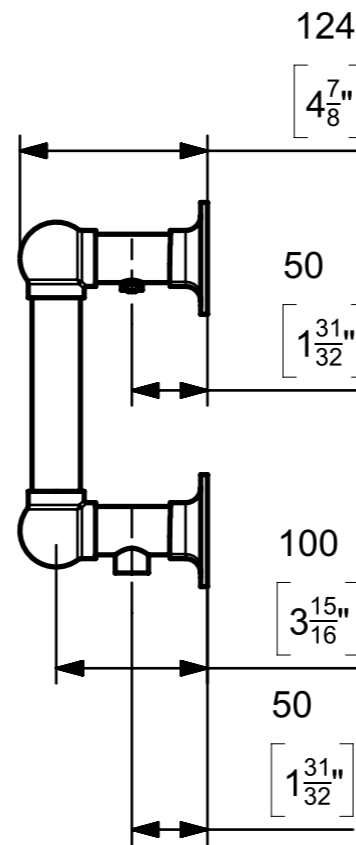

Uwagi

Wymiary podano w mm, podwójne wymiary w nawiasach kwadratowych podano w calach. Cała zawartość niniejszego dokumentu należy do Castrads LTD i nie mogą być powielane bez uprzedniej pisemnej zgody.

Oddział odpowiedzialny	Referencje techniczne	Typ dokumentu	status dokumentu	Material	Waga	Skala
Produkt	J. Riley	Wymiar Rysunek	Publiczne Wydanie	Stal	KG	1:5
Castrads Est. 2006	Utworzone przez	Tytuł, tytuł uzupełniający		ELA-2-254x498-PL		
	Zatwierdzone przez	Elara 2 Grzejnik Łazienkowy		Wersja	Data wydania	Język
	J. Riley			A	29.08.2023	en
				Arkusz	1/1	