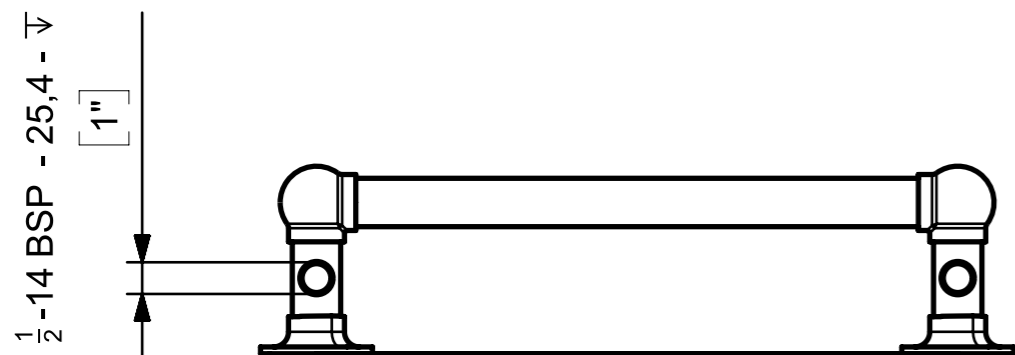

Uwagi

Wymiary podano w mm, podwójne wymiary w nawiasach kwadratowych podano w calach. Cała zawartość niniejszego dokumentu należy do Castrads LTD i nie mogą być powielane bez uprzedniej pisemnej zgody.

Oddział odpowiedzialny	Referencje techniczne	Typ dokumentu	status dokumentu	Material	Waga	Skala
Produkt	J. Riley	Wymiar Rysunek	Publiczne Wydanie	Stal	KG	1:5
Castrads Est. 2006	Utworzone przez	Tytuł, tytuł uzupełniający		ELA-2-254x498-PL		
	Zatwierdzone przez	Elara 2 Grzejnik Łazienkowy		Wersja	Data wydania	Język
	J. Riley			A	29.08.2023	en
				Arkusz	1/1	