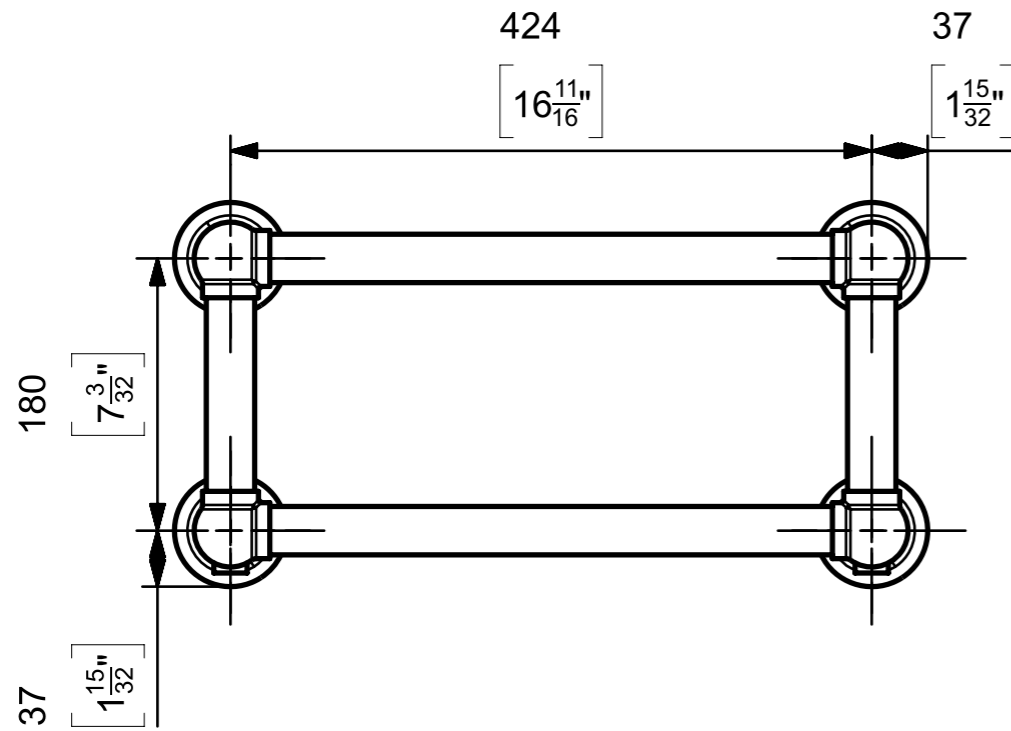

Uwagi

Wymiary podano w mm, podwójne wymiary w nawiasach kwadratowych podano w calach. Cała zawartość niniejszego dokumentu należy do Castrads LTD i nie mogą być powielane bez uprzedniej pisemnej zgody.

Oddział odpowiedzialny	Referencje techniczne	Typ dokumentu	status dokumentu	Material	Waga	Skala
Produkt	J. Riley	Wymiar Rysunek	Publiczne Wydanie	Stal	KG	1:5
Castrads Est. 2006	Utworzone przez	Tytuł, tytuł uzupełniający		ELA-2-254x498-PL		
	Zatwierdzone przez	Elara 2 Grzejnik Łazienkowy		Wersja	Data wydania	Język
	J. Riley			A	29.08.2023	en
				Arkusz	1/1	