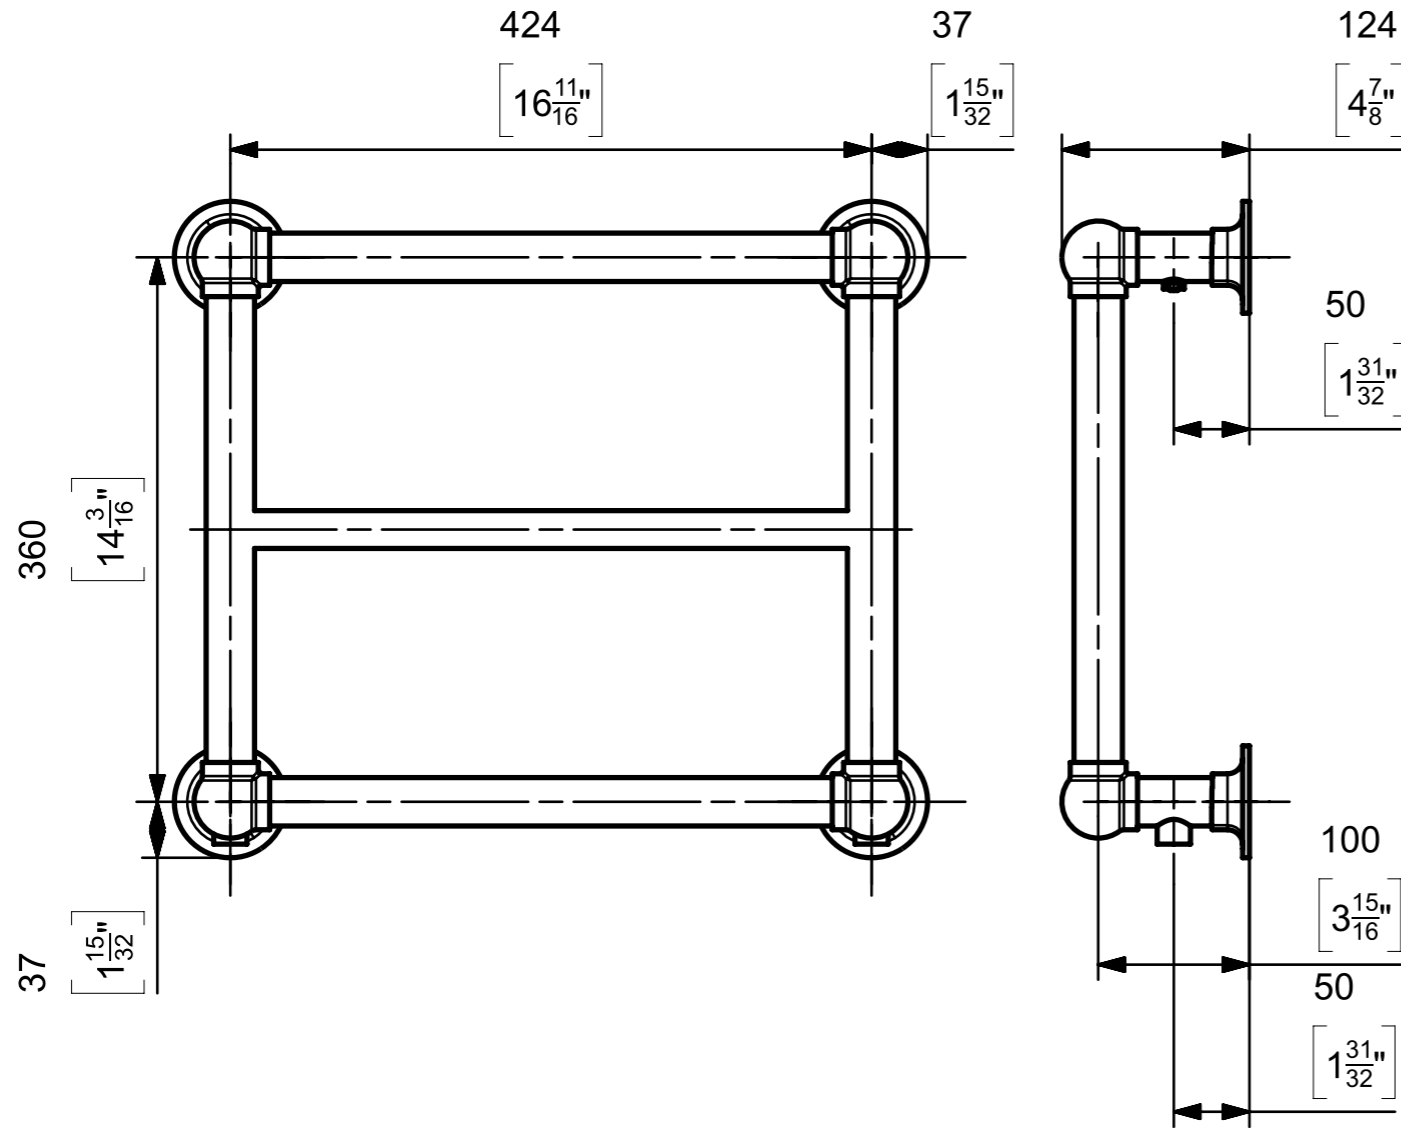

Uwagi
Wymiary podano w mm, podwójne wymiary w nawiasach kwadratowych podano w calach. Cała zawartość niniejszego dokumentu należy do Castrads LTD i nie mogą być powielane bez uprzedniej pisemnej zgody.

Oddział odpowiedzialny	Referencje techniczne	Typ dokumentu	Status Dokumentu	Material	Waga	Skala
Produkt	J. Riley	Wymiar Rysunek	Publiczne Wydanie	Stal	KG	1:5
Castrads Est. 2006	Utworzone przez	Tytuł, tytuł uzupełniający		ELA-3-434x498_PL_dwg		
	J. Riley	Elara 3 Grzejnik Łazienkowy		Wersja	Data wydania	Język
Zatwierdzone przez	J. Riley			A	29.08.2023	en
				Arkusz	1/1	