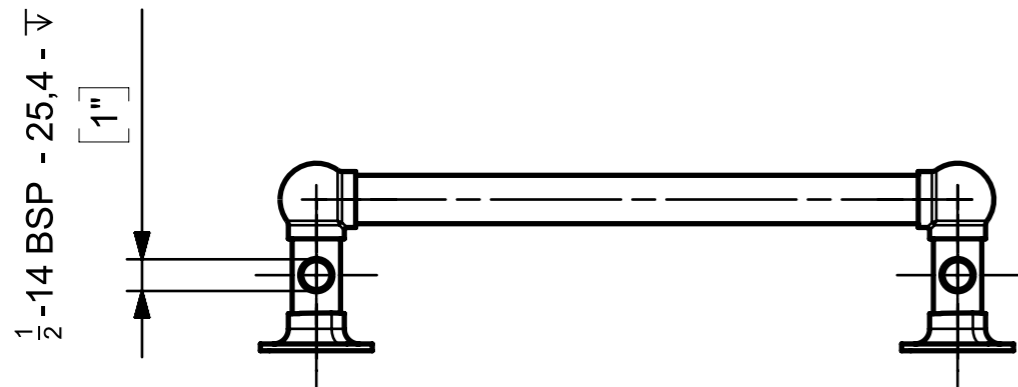

Uwagi
Wymiary podano w mm, podwójne wymiary w nawiasach kwadratowych podano w calach. Cała zawartość niniejszego dokumentu należy do Castrads LTD i nie mogą być powielane bez uprzedniej pisemnej zgody.

Oddział odpowiedzialny	Referencje techniczne	Typ dokumentu	Status Dokumentu	Material	Waga	Skala
Produkt	J. Riley	Wymiar Rysunek	Publiczne Wydanie	Stal	KG	1:5
Castrads Est. 2006	Utworzone przez	Tytuł, tytuł uzupełniający		ELA-3-434x498_PL_dwg		
	J. Riley	Elara 3 Grzejnik Łazienkowy		Wersja	Data wydania	Język
Zatwierdzone przez	J. Riley			A	29.08.2023	en
				Arkusz	1/1	