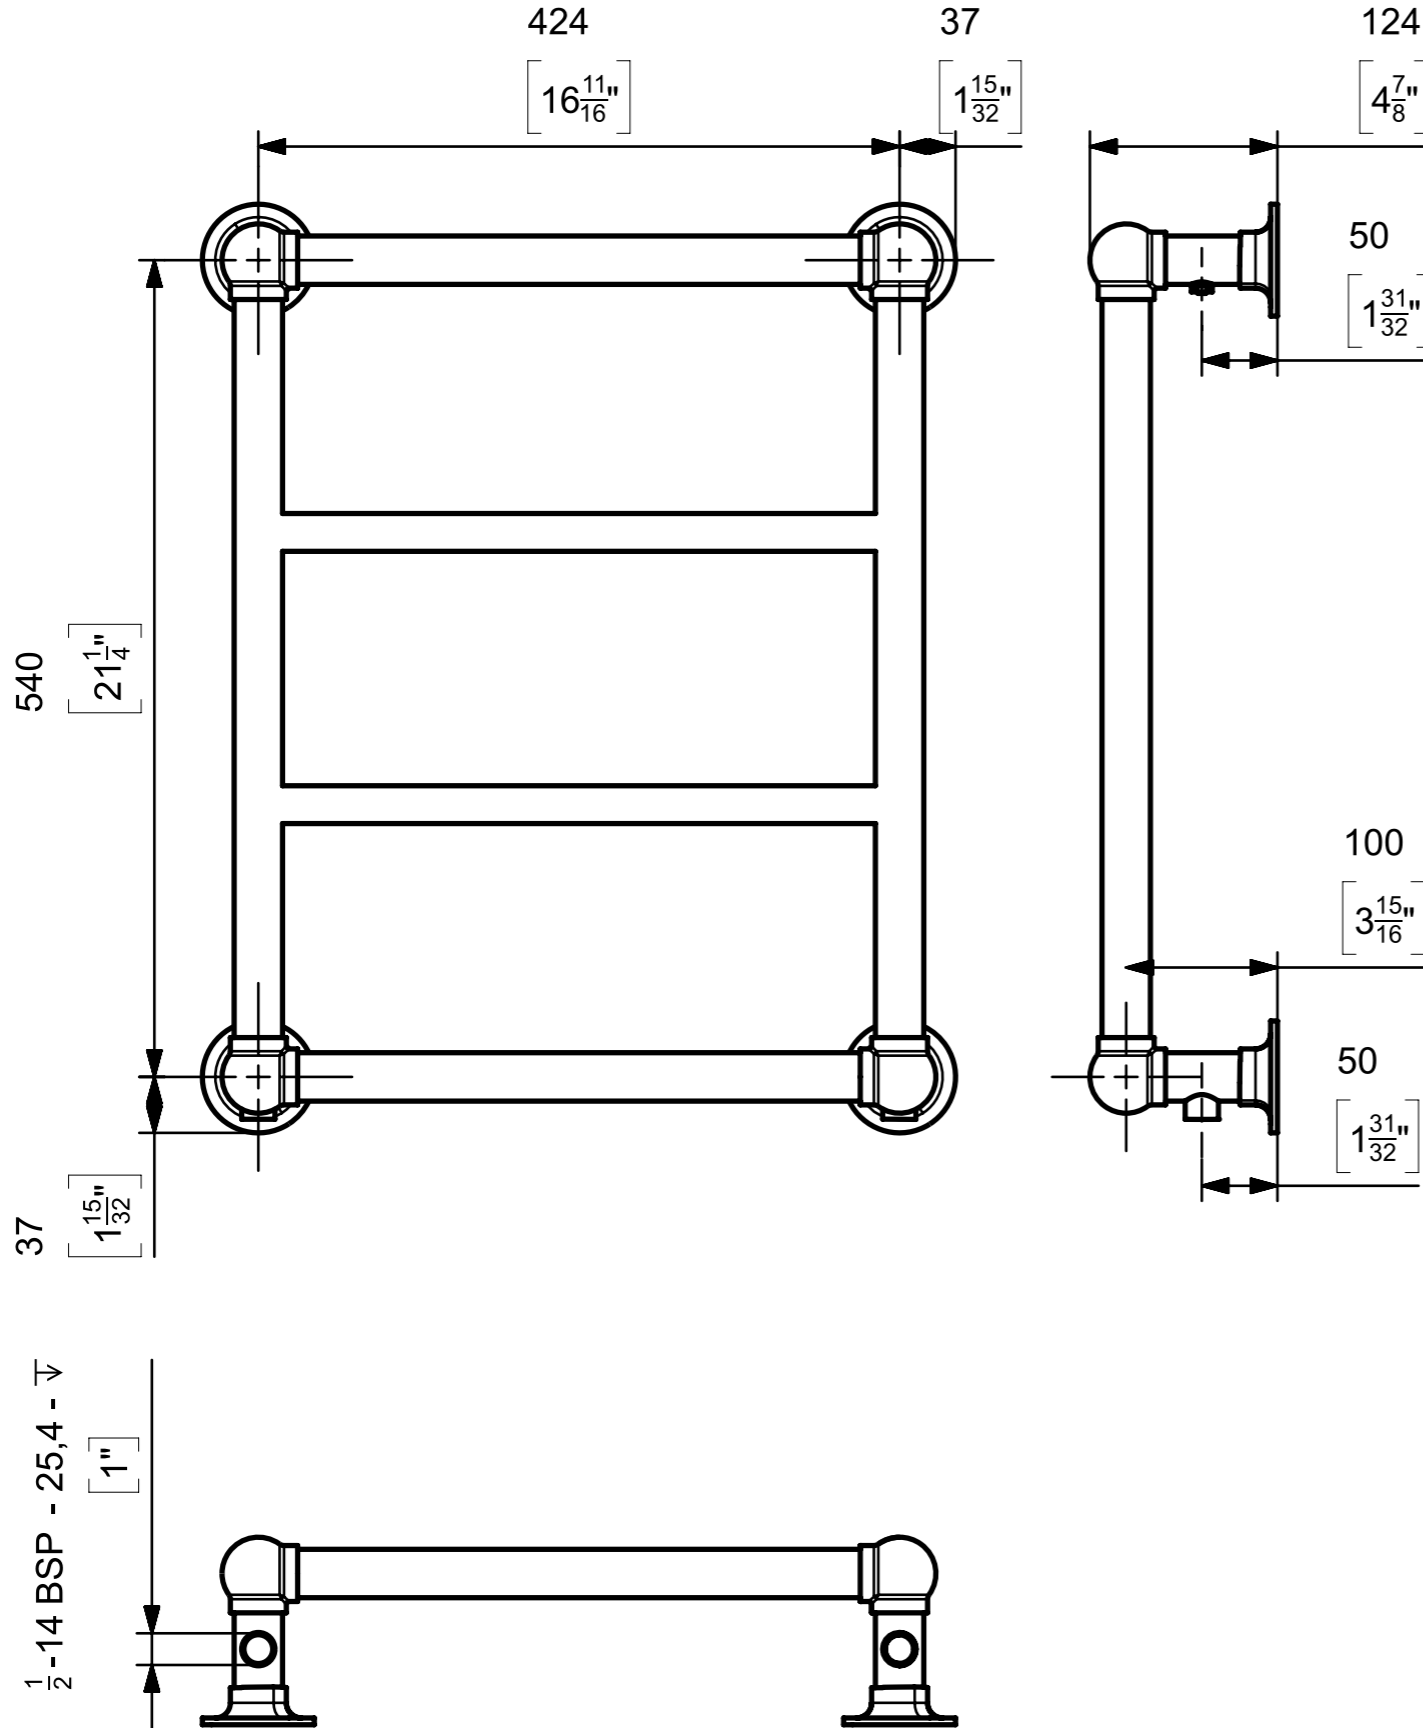

**Uwagi**

Wymiary podano w mm, podwójne wymiary w nawiasach kwadratowych podano w calach. Cała zawartość niniejszego dokumentu należy do Castrads LTD i nie mogą być powielane bez uprzedniej pisemnej zgody.

Oddział odpowiedzialny	Referencje techniczne	Typ dokumentu	status dokumentu	Material	Waga	Skala
Produkt	J. Riley	Wymiar Rysunek	Publiczne Wydanie	Stal	KG	1:5
<b>Castrads</b> Est. 2006	Utworzone przez	Tytuł, tytuł uzupełniający		ELA-4-614x498_PL_dwg		
	Zatwierdzone przez	Elara 4 Grzejnik Łazienkowy		Wersja	Data wydania	Język
	J. Riley			A	06.10.2023	en
						Arkusz
						1/1