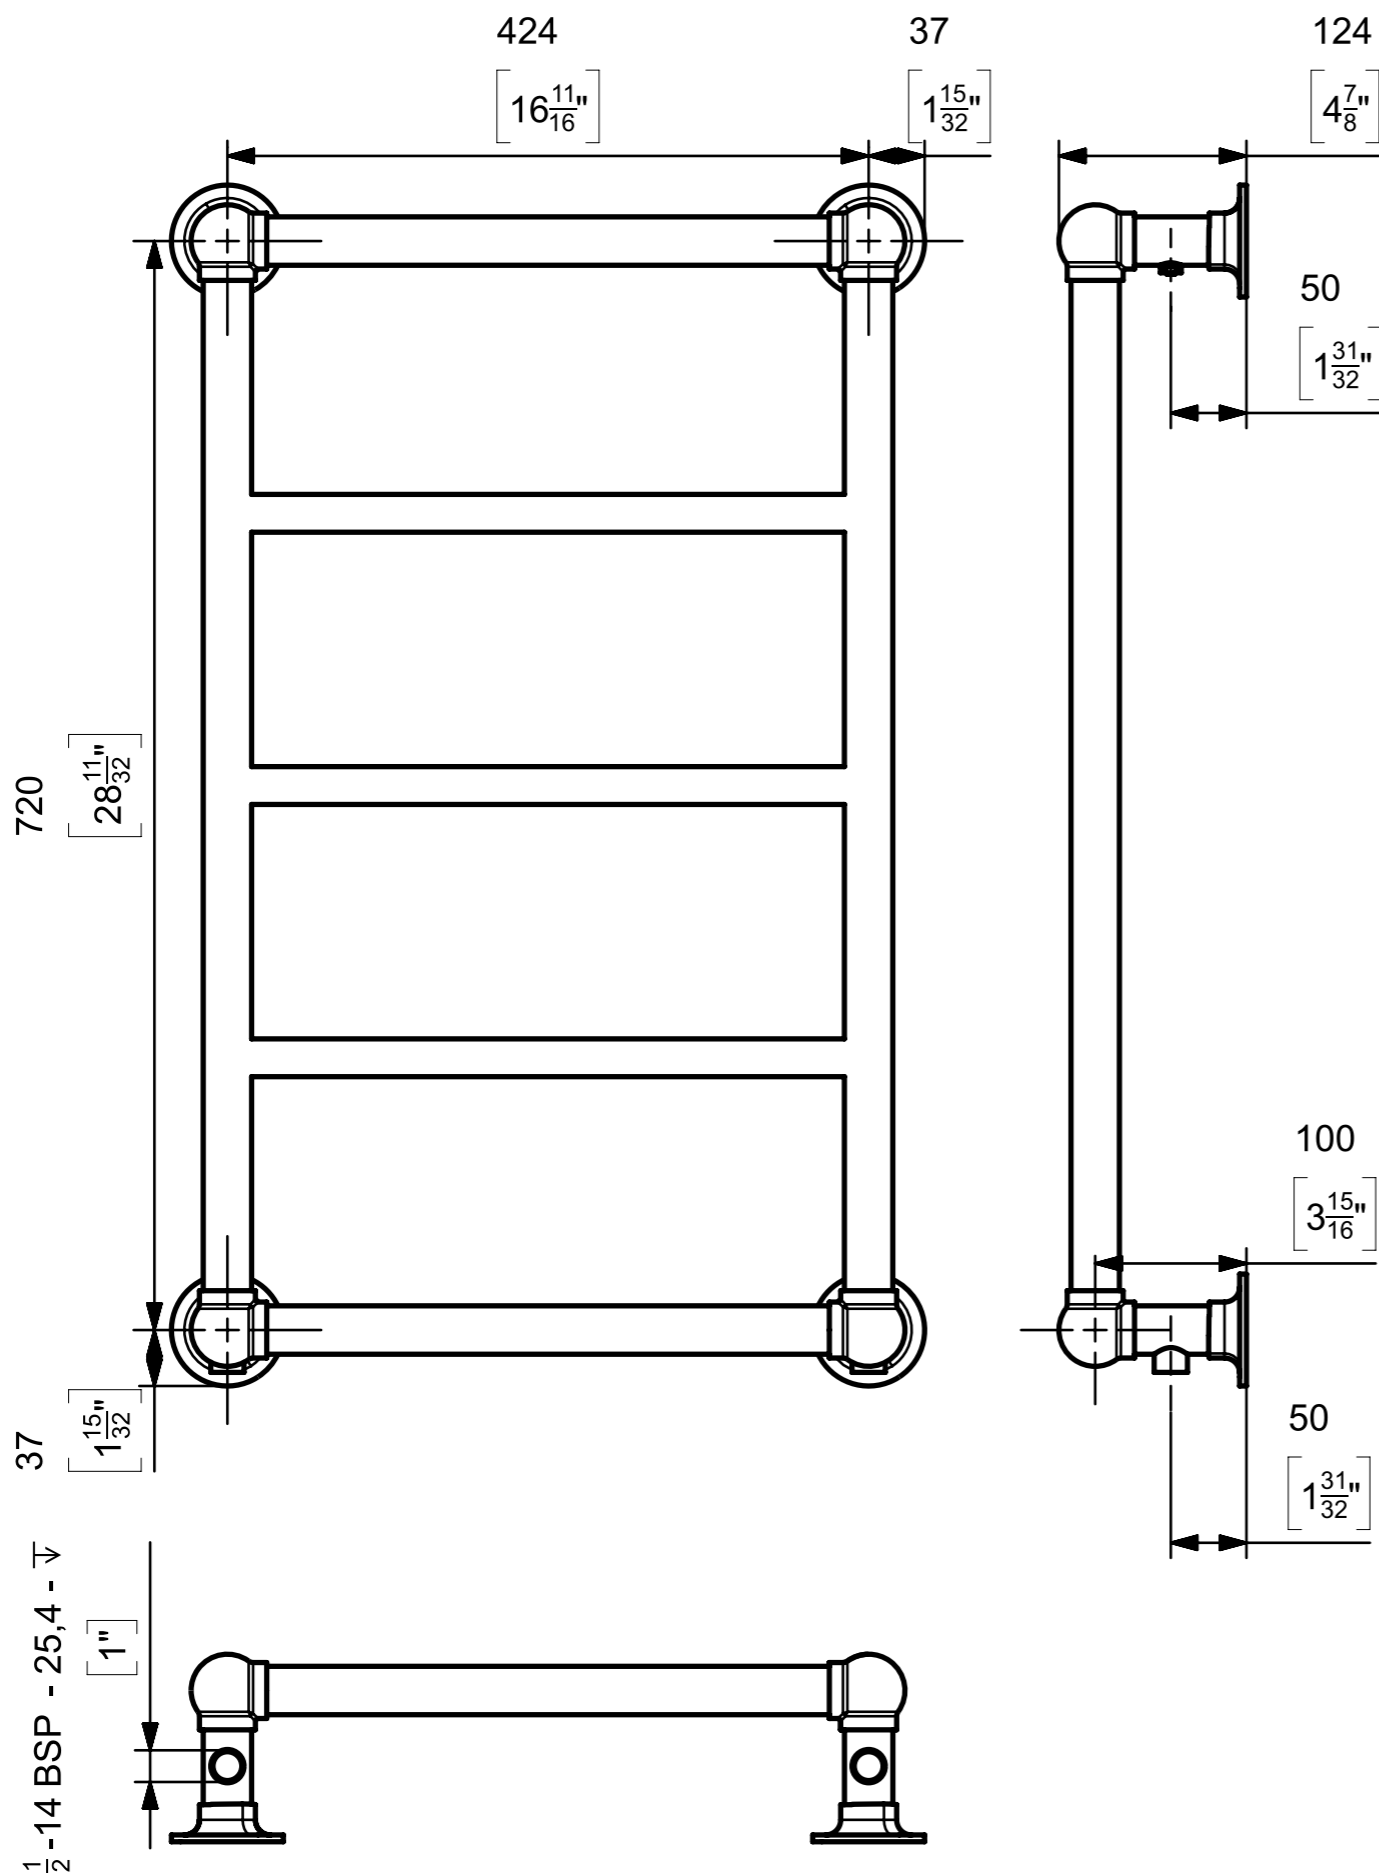

**Uwagi**  
 Wymiary podano w mm, podwójne wymiary w nawiasach kwadratowych podano w calach. Cała zawartość niniejszego dokumentu należy do Castrads LTD i nie mogą być powielane bez uprzedniej pisemnej zgody.

Oddział odpowiedzialny	Referencje techniczne	Typ dokumentu	status dokumentu	Material	Waga	Skala
Produkt	J. Riley	Wymiar Rysunek	Publiczne Wydanie	Stal	KG	1:5
<b>Castrads</b> Est. 2006	Utworzone przez	Tytuł, tytuł uzupełniający		ELA-5-794x498_PL_dwg		
	Zatwierdzone przez	Elara 5 Grzejnik Łazienkowy		Wersja	Data wydania	Język
	J. Riley			A	29.08.2023	en
				Arkusz	1/1	