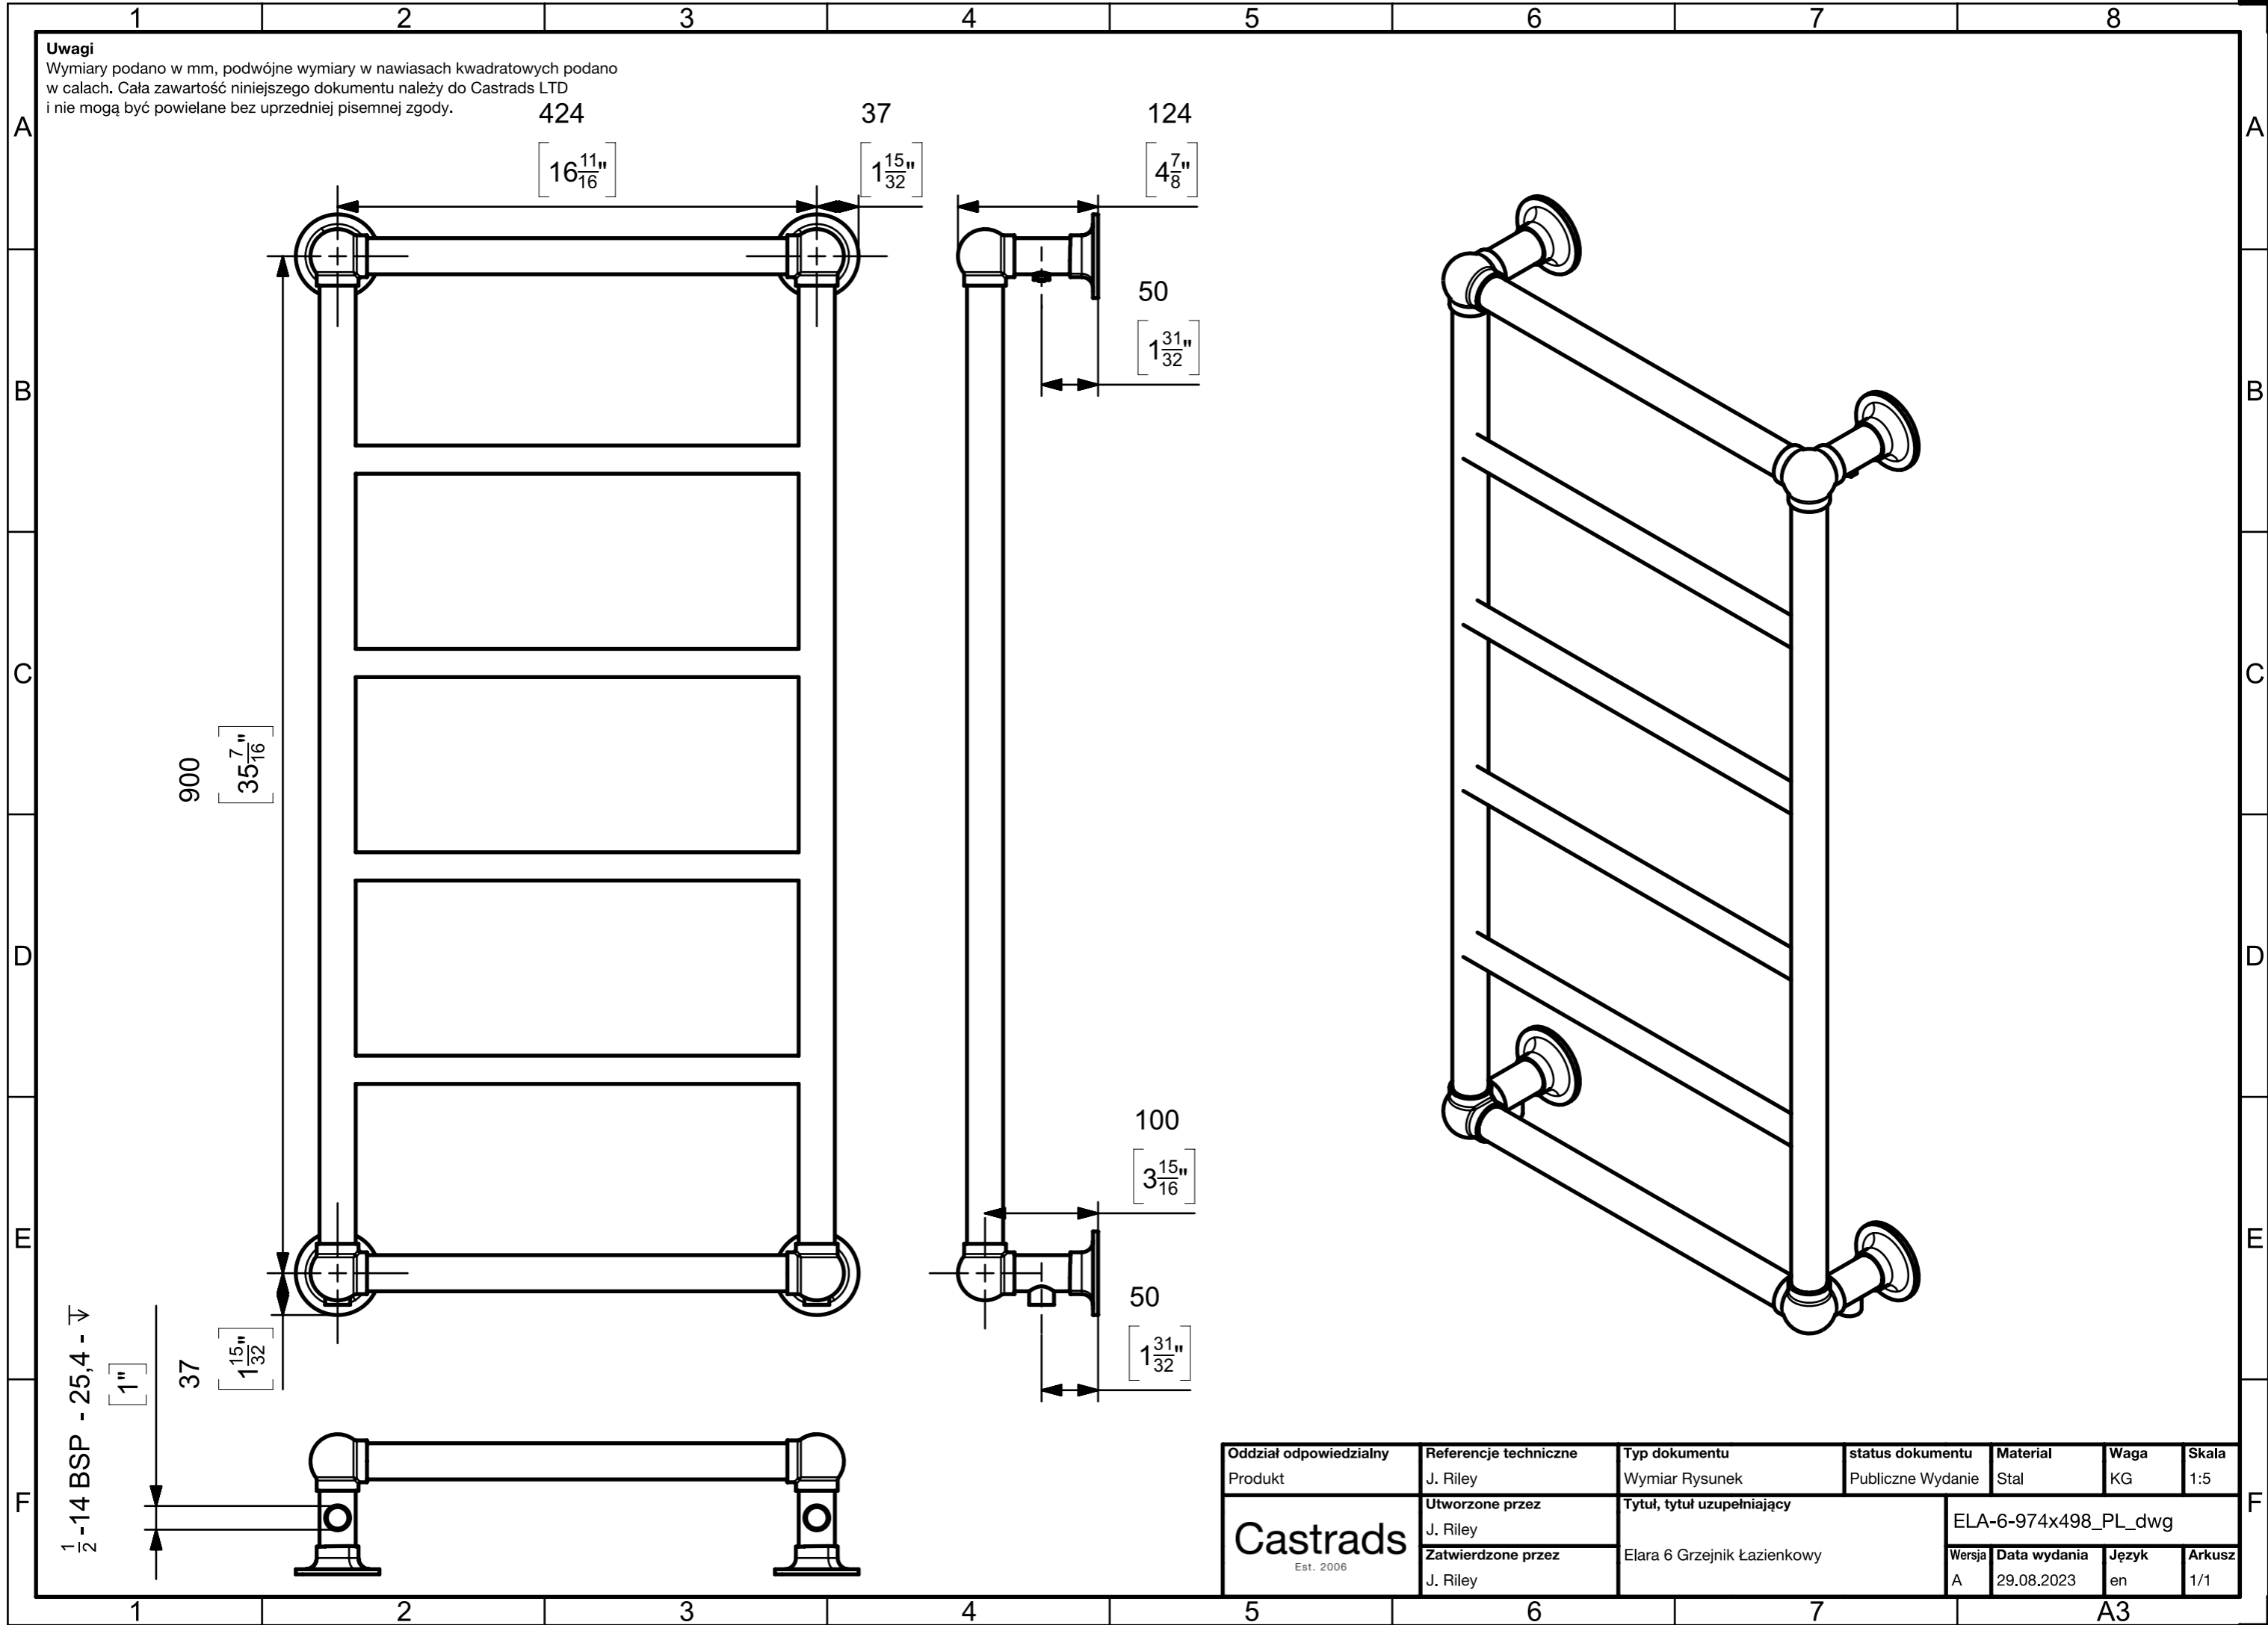

**Uwagi**  
Wymiary podano w mm, podwójne wymiary w nawiasach kwadratowych podano w calach. Cała zawartość niniejszego dokumentu należy do Castrads LTD i nie mogą być powielane bez uprzedniej pisemnej zgody.

Oddział odpowiedzialny	Referencje techniczne	Typ dokumentu	status dokumentu	Material	Waga	Skala
Produkt	J. Riley	Wymiar Rysunek	Publiczne Wydanie	Stal	KG	1:5
<b>Castrads</b> Est. 2006	Utworzone przez	Tytuł, tytuł uzupełniający		ELA-6-974x498_PL_dwg		
	Zatwierdzone przez	Elara 6 Grzejnik Łazienkowy		Wersja	Data wydania	Język
	J. Riley			A	29.08.2023	en
				Arkusz	1/1	