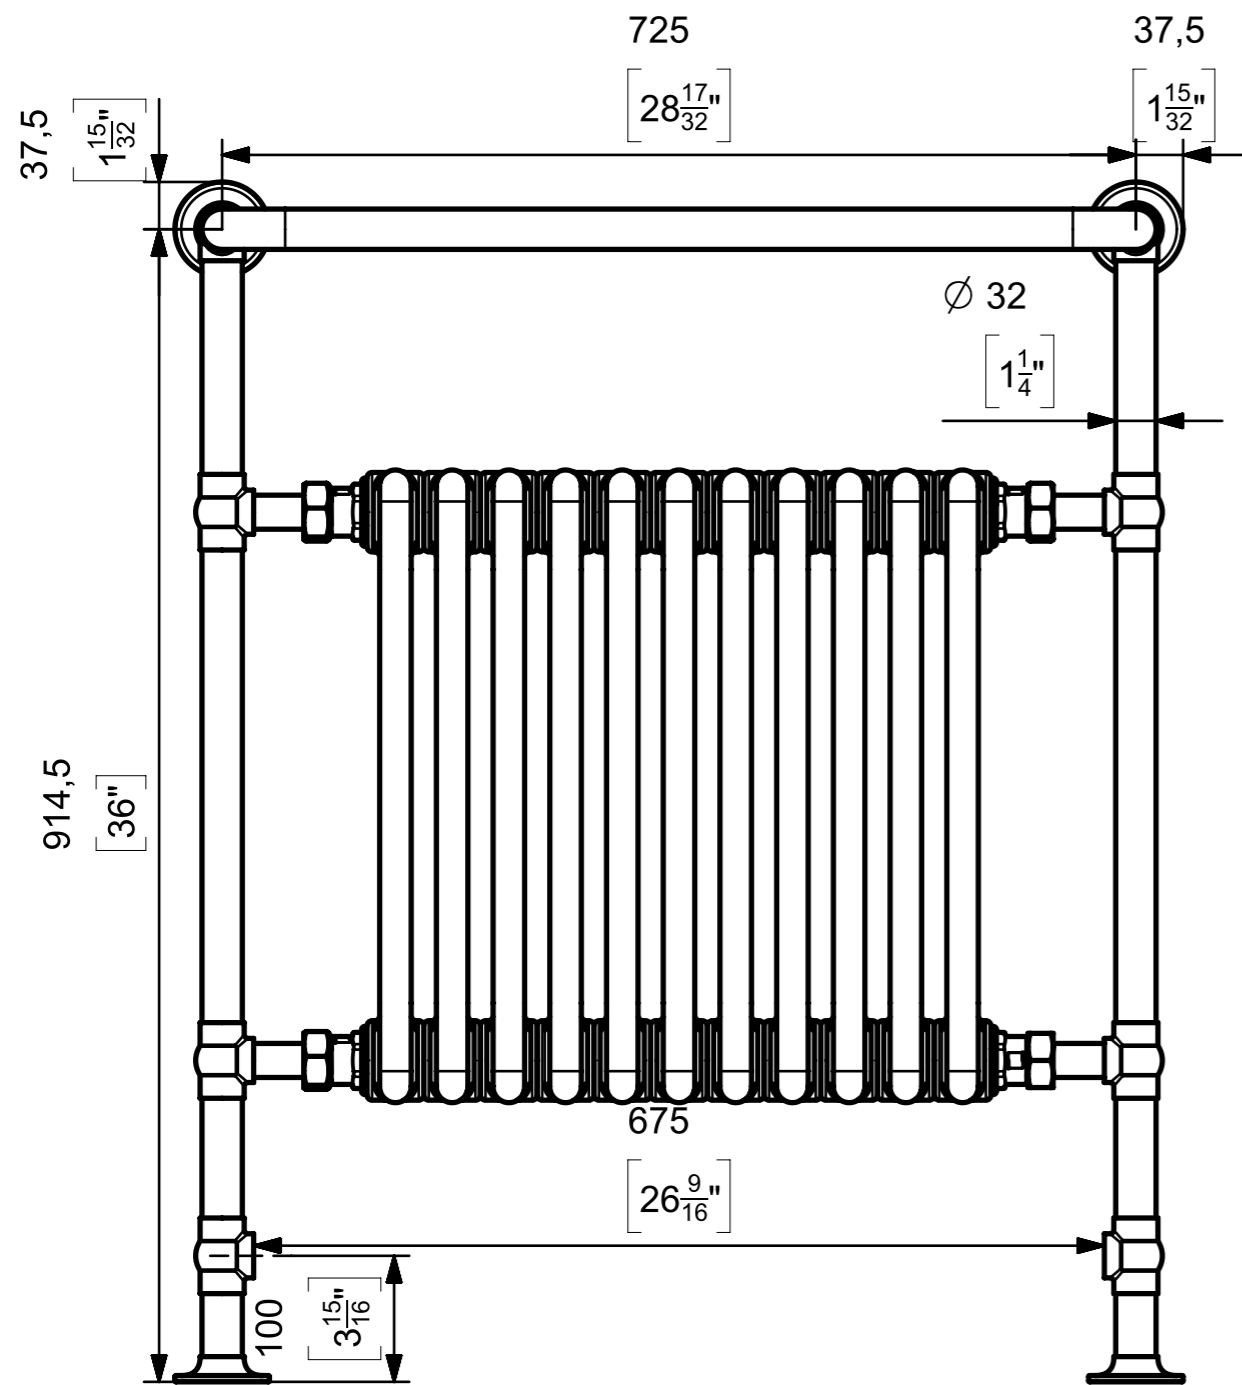

Uwagi
Wymiary podano w mm, podwójne wymiary w nawiasach kwadratowych podano w calach. Cała zawartość niniejszego dokumentu należy do Castrads LTD i nie mogą być powielane bez uprzedniej pisemnej zgody.

1/2 - 14 BSP - ∅25,4

Oddział odpowiedzialny	Referencje techniczne	Typ dokumentu	status dokumentu	Material	Waga	Skala
Produkt	J. Riley	Wymiar Rysunek	Publiczne Wydanie	Stal	KG	1:6
Castrads Est. 2006	Utworzone przez	Tytuł, tytuł uzupełniający		VIV-TB-952x800-PL		
	Zatwierdzone przez	Vivien 11 Grzejnik Łazienkowy		Wersja	Data wydania	Język
	J. Riley			A	09.10.2023	pl
				Arkusz	1/1	