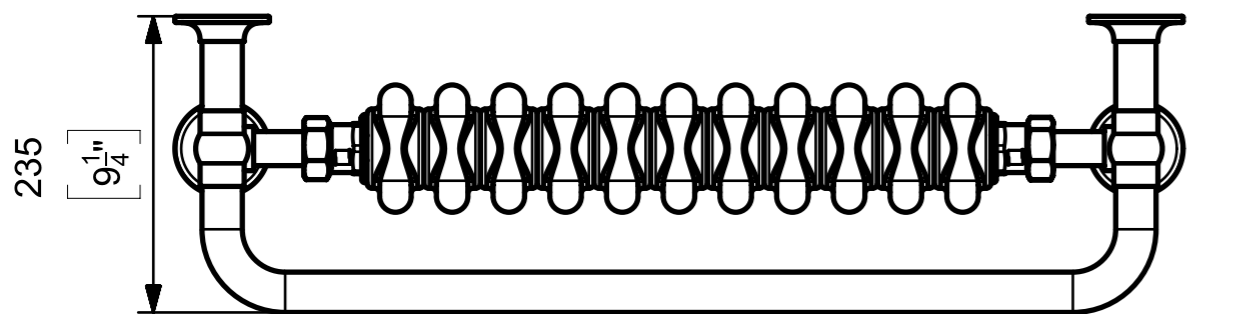

Uwagi
Wymiary podano w mm, podwójne wymiary w nawiasach kwadratowych podano w calach. Cała zawartość niniejszego dokumentu należy do Castrads LTD i nie mogą być powielane bez uprzedniej pisemnej zgody.

1/2 - 14 BSP - ∅25,4

Oddział odpowiedzialny	Referencje techniczne	Typ dokumentu	status dokumentu	Material	Waga	Skala
Produkt	J. Riley	Wymiar Rysunek	Publiczne Wydanie	Stal	KG	1:6
Castrads Est. 2006	Utworzone przez	Tytuł, tytuł uzupełniający		VIV-TB-952x800-PL		
	Zatwierdzone przez	Vivien 11 Grzejnik Łazienkowy		Wersja	Data wydania	Język
	J. Riley			A	09.10.2023	pl
				Arkusz	1/1	