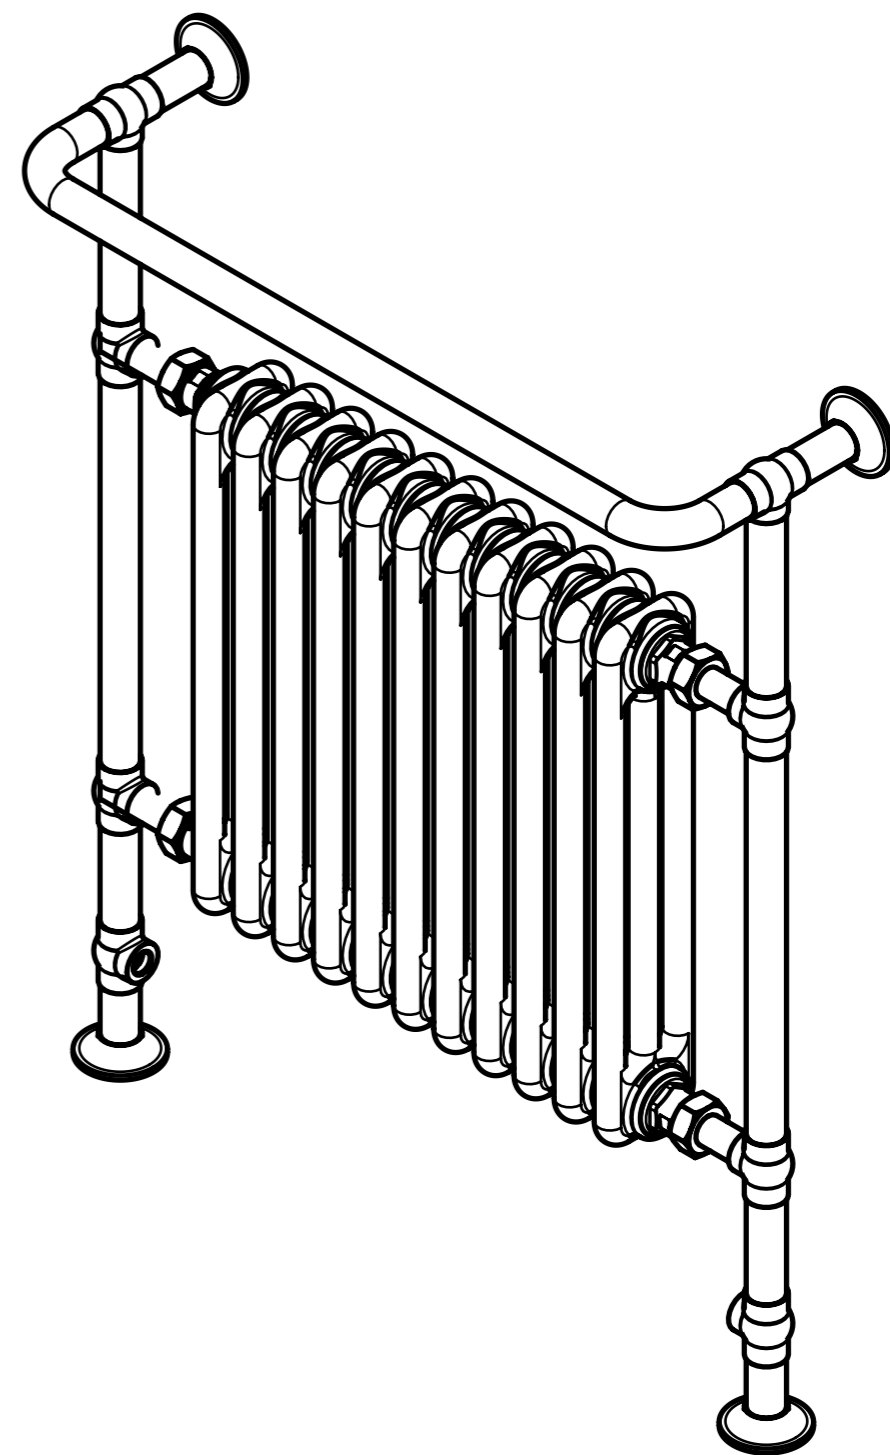

Uwagi
Wymiary podano w mm, podwójne wymiary w nawiasach kwadratowych podano w calach. Cała zawartość niniejszego dokumentu należy do Castrads LTD i nie mogą być powielane bez uprzedniej pisemnej zgody.

1/2 - 14 BSP - ∅25,4

Oddział odpowiedzialny	Referencje techniczne	Typ dokumentu	status dokumentu	Material	Waga	Skala
Produkt	J. Riley	Wymiar Rysunek	Publiczne Wydanie	Stal	KG	1:6
Castrads Est. 2006	Utworzone przez	Tytuł, tytuł uzupełniający		VIV-TB-952x800-PL		
	Zatwierdzone przez	Vivien 11 Grzejnik Łazienkowy		Wersja	Data wydania	Język
	J. Riley			A	09.10.2023	pl
				Arkusz	1/1	