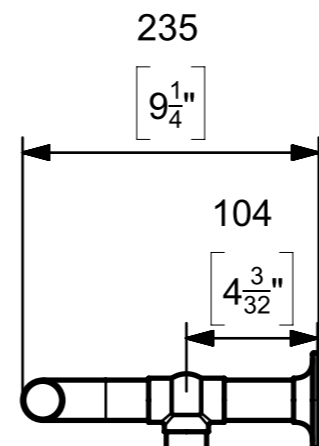

Uwagi
Wymiary podano w mm, podwójne wymiary w nawiasach kwadratowych podano w calach. Cała zawartość niniejszego dokumentu należy do Castrads LTD i nie mogą być powielane bez uprzedniej pisemnej zgody.

1/2 - 14 BSP - ∅25,4

Oddział odpowiedzialny	Referencje techniczne	Typ dokumentu	status dokumentu	Material	Waga	Skala
Produkt	J. Riley	Wymiar Rysunek	Publiczne Wydanie	Stal	KG	1:6
Castrads Est. 2006	Utworzone przez	Tytuł, tytuł uzupełniający		VIV-TB-952x800-PL		
	Zatwierdzone przez	Vivien 11 Grzejnik Łazienkowy		Wersja	Data wydania	Język
	J. Riley			A	09.10.2023	pl
				Arkusz	1/1	