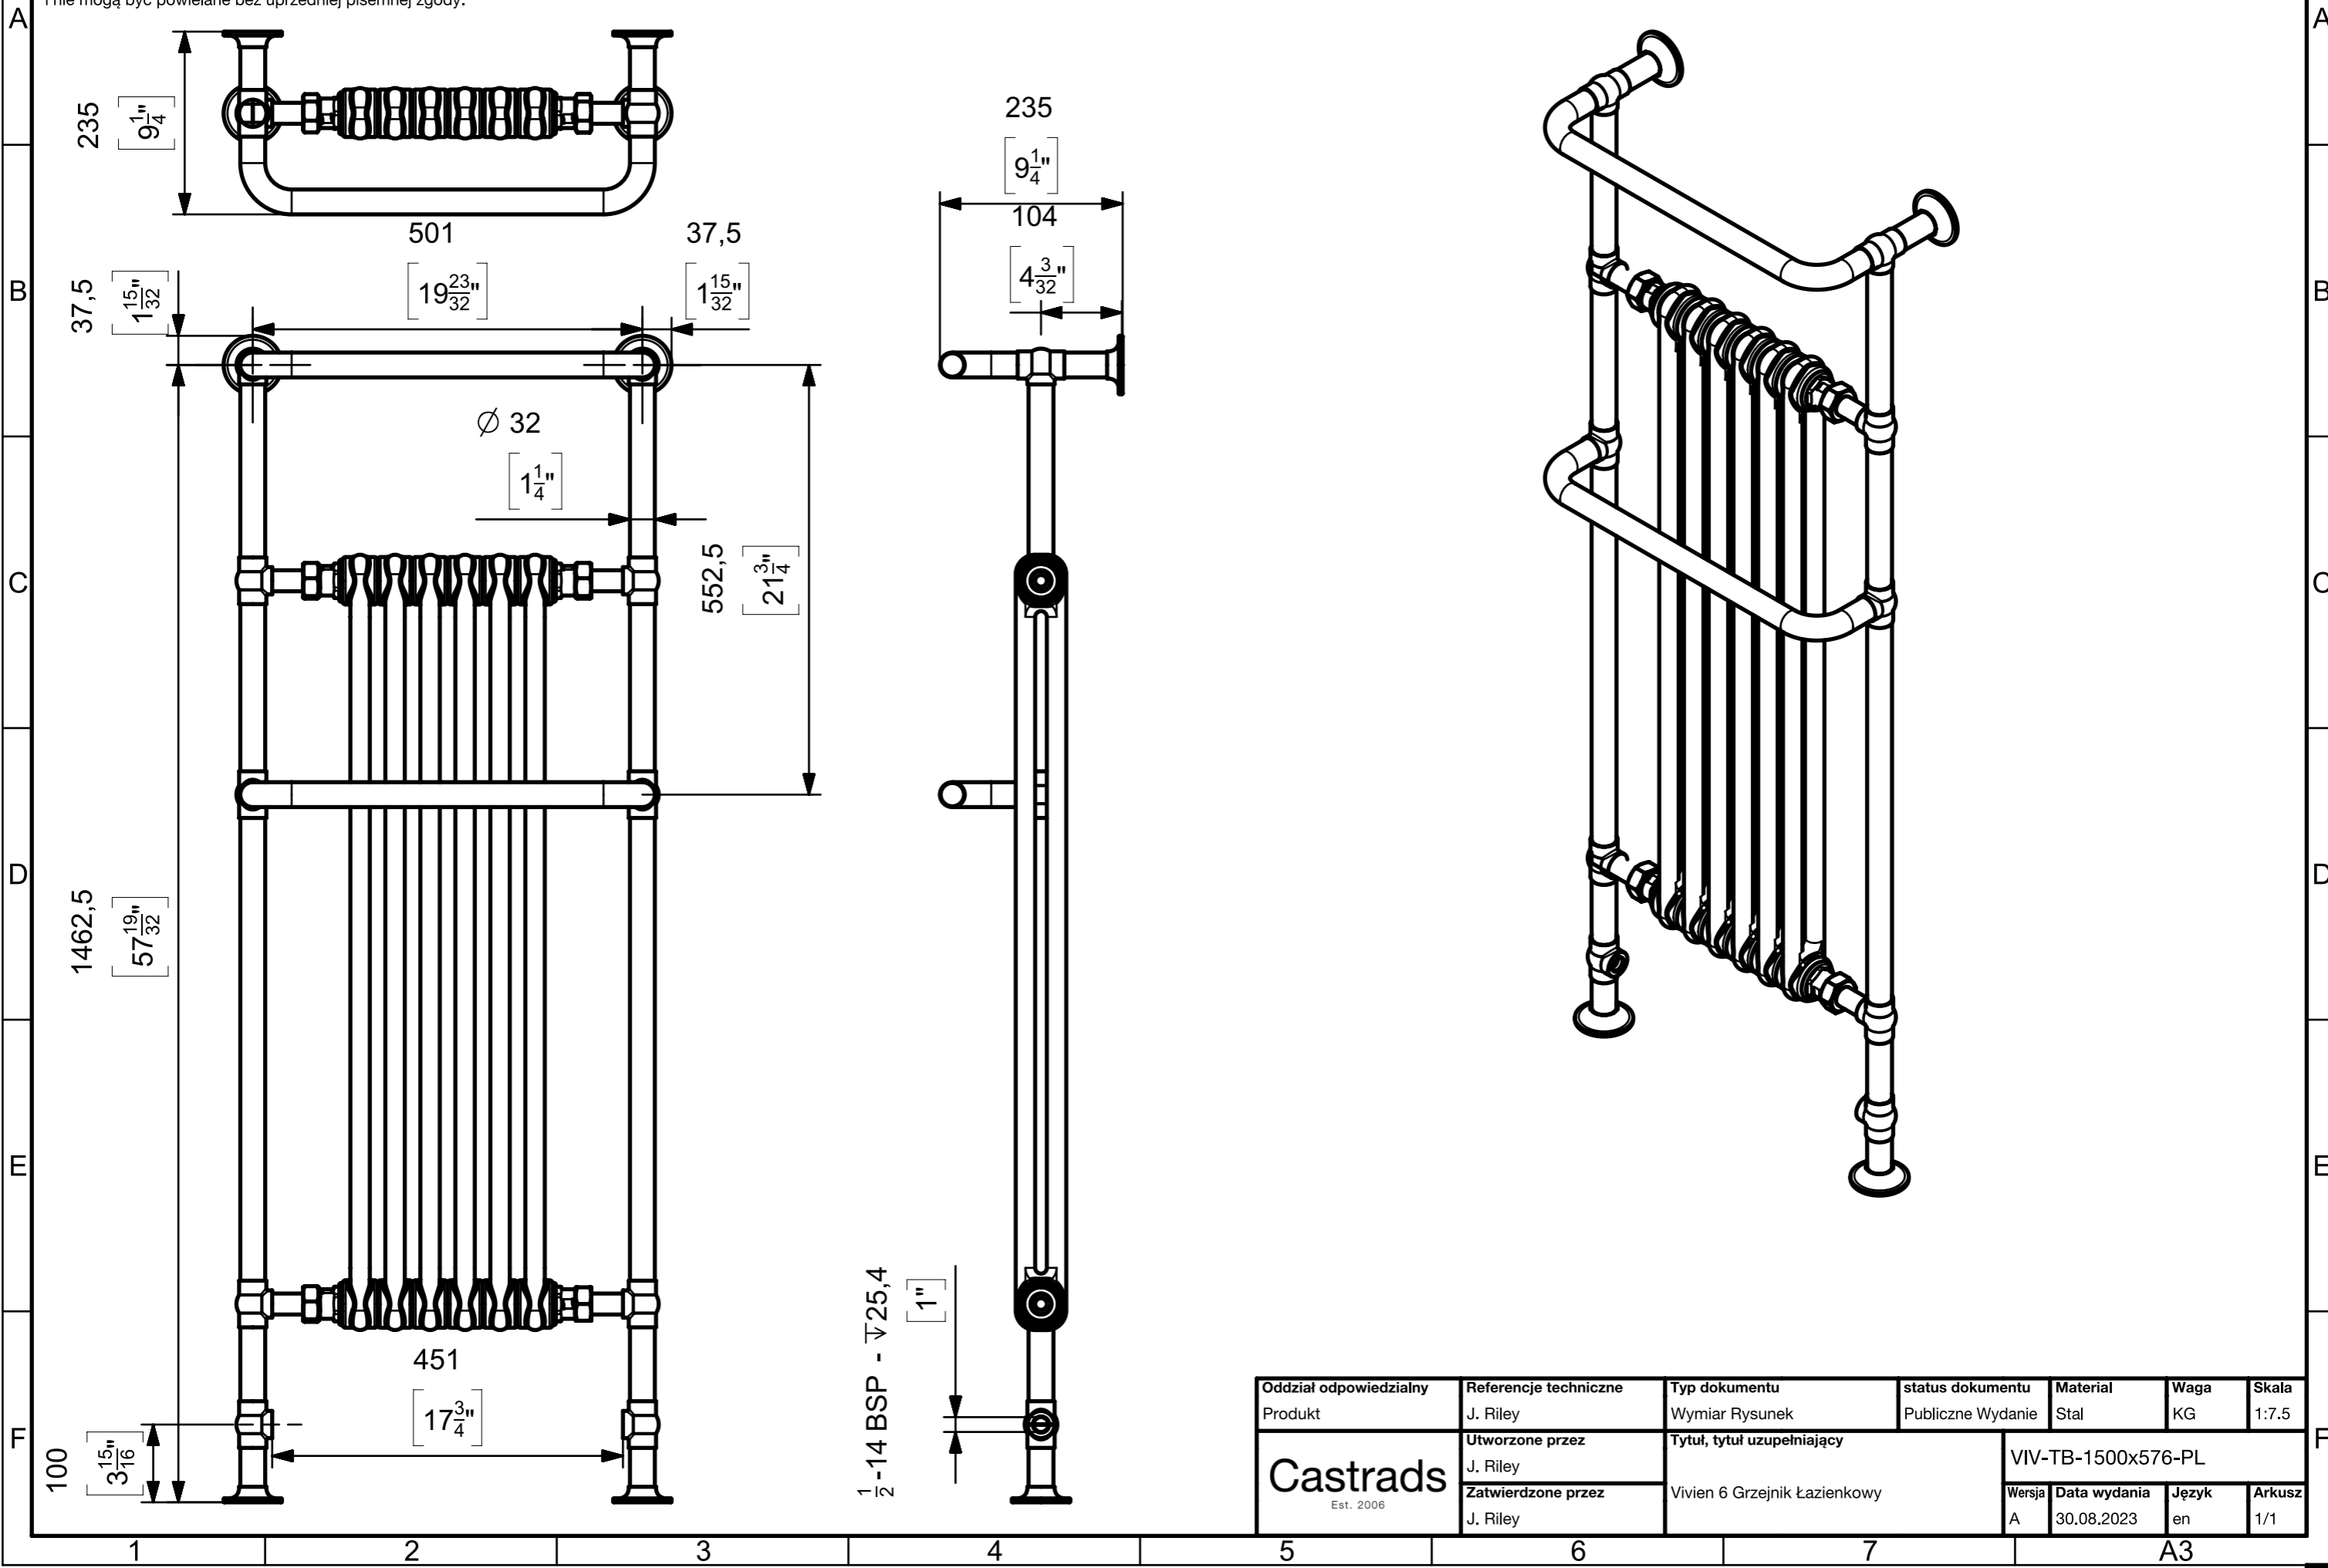

Uwagi
 Wymiary podano w mm, podwójne wymiary w nawiasach kwadratowych podano w calach. Cała zawartość niniejszego dokumentu należy do Castrads LTD i nie mogą być powielane bez uprzedniej pisemnej zgody.

1/2 - 14 BSP - V 25,4
 [1"]

Oddział odpowiedzialny	Referencje techniczne	Typ dokumentu	status dokumentu	Material	Waga	Skala
Produkt	J. Riley	Wymiar Rysunek	Publiczne Wydanie	Stal	KG	1:7.5
Castrads Est. 2006	Utworzone przez	Tytuł, tytuł uzupełniający		VIV-TB-1500x576-PL		
	Zatwierdzone przez	Vivien 6 Grzejnik Łazienkowy		Wersja	Data wydania	Język
	J. Riley			A	30.08.2023	en
				Arkusz	1/1	