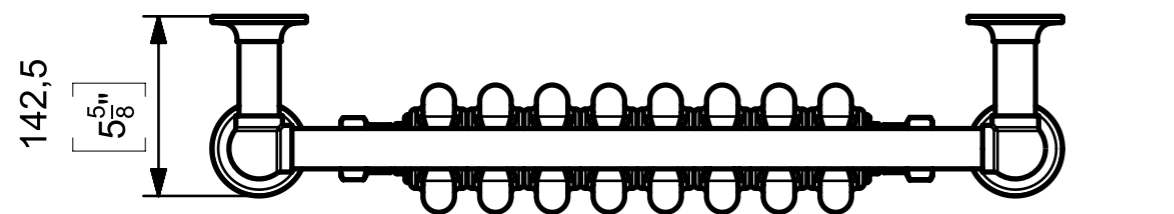

Uwagi

Wymiary podano w mm, podwójne wymiary w nawiasach kwadratowych podano w calach. Cała zawartość niniejszego dokumentu należy do Castrads LTD i nie mogą być powielane bez uprzedniej pisemnej zgody.

Oddział odpowiedzialny	Referencje techniczne	Typ dokumentu	status dokumentu	Material	Waga	Skala
Produkt	J. Riley	Wymiar Rysunek	Publiczne Wydanie	Stal	KG	1:6
Castrads Est. 2006	Utworzone przez	Tytuł, tytuł uzupełniający		VIV-SP-952x675-PL		
	Zatwierdzone przez	Vivien 8 Grzejnik Łazienkowy - Płytki		Wersja	Data wydania	Język
	J. Riley			A	06.10.2023	en
				Arkusz	1/1	