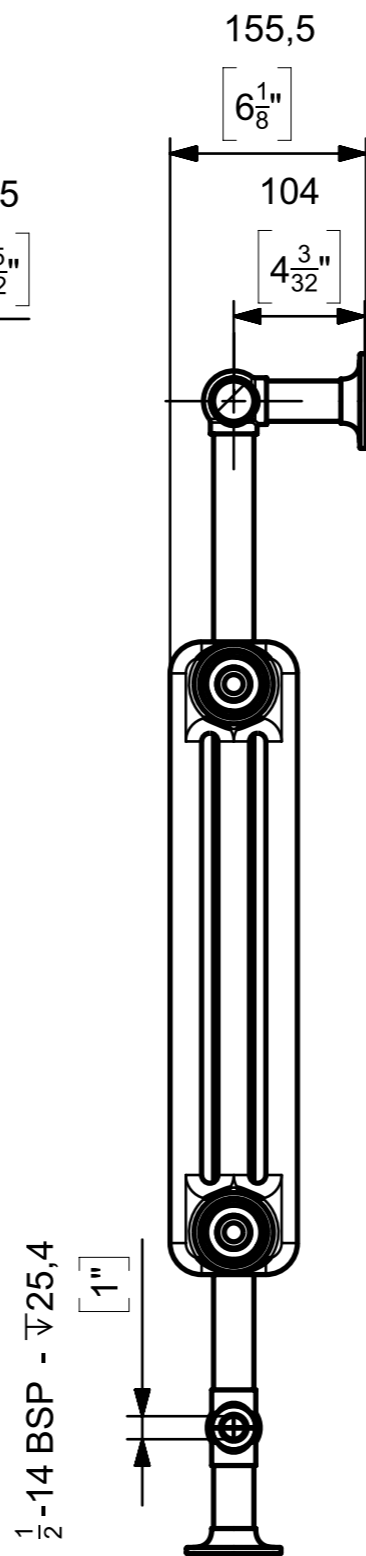

Uwagi

Wymiary podano w mm, podwójne wymiary w nawiasach kwadratowych podano w calach. Cała zawartość niniejszego dokumentu należy do Castrads LTD i nie mogą być powielane bez uprzedniej pisemnej zgody.

Oddział odpowiedzialny	Referencje techniczne	Typ dokumentu	status dokumentu	Material	Waga	Skala
Produkt	J. Riley	Wymiar Rysunek	Publiczne Wydanie	Stal	KG	1:6
Castrads Est. 2006	Utworzone przez	Tytuł, tytuł uzupełniający		VIV-SP-952x675-PL		
	Zatwierdzone przez	Vivien 8 Grzejnik Łazienkowy - Płytki		Wersja	Data wydania	Język
	J. Riley			A	06.10.2023	en
				Arkusz	1/1	