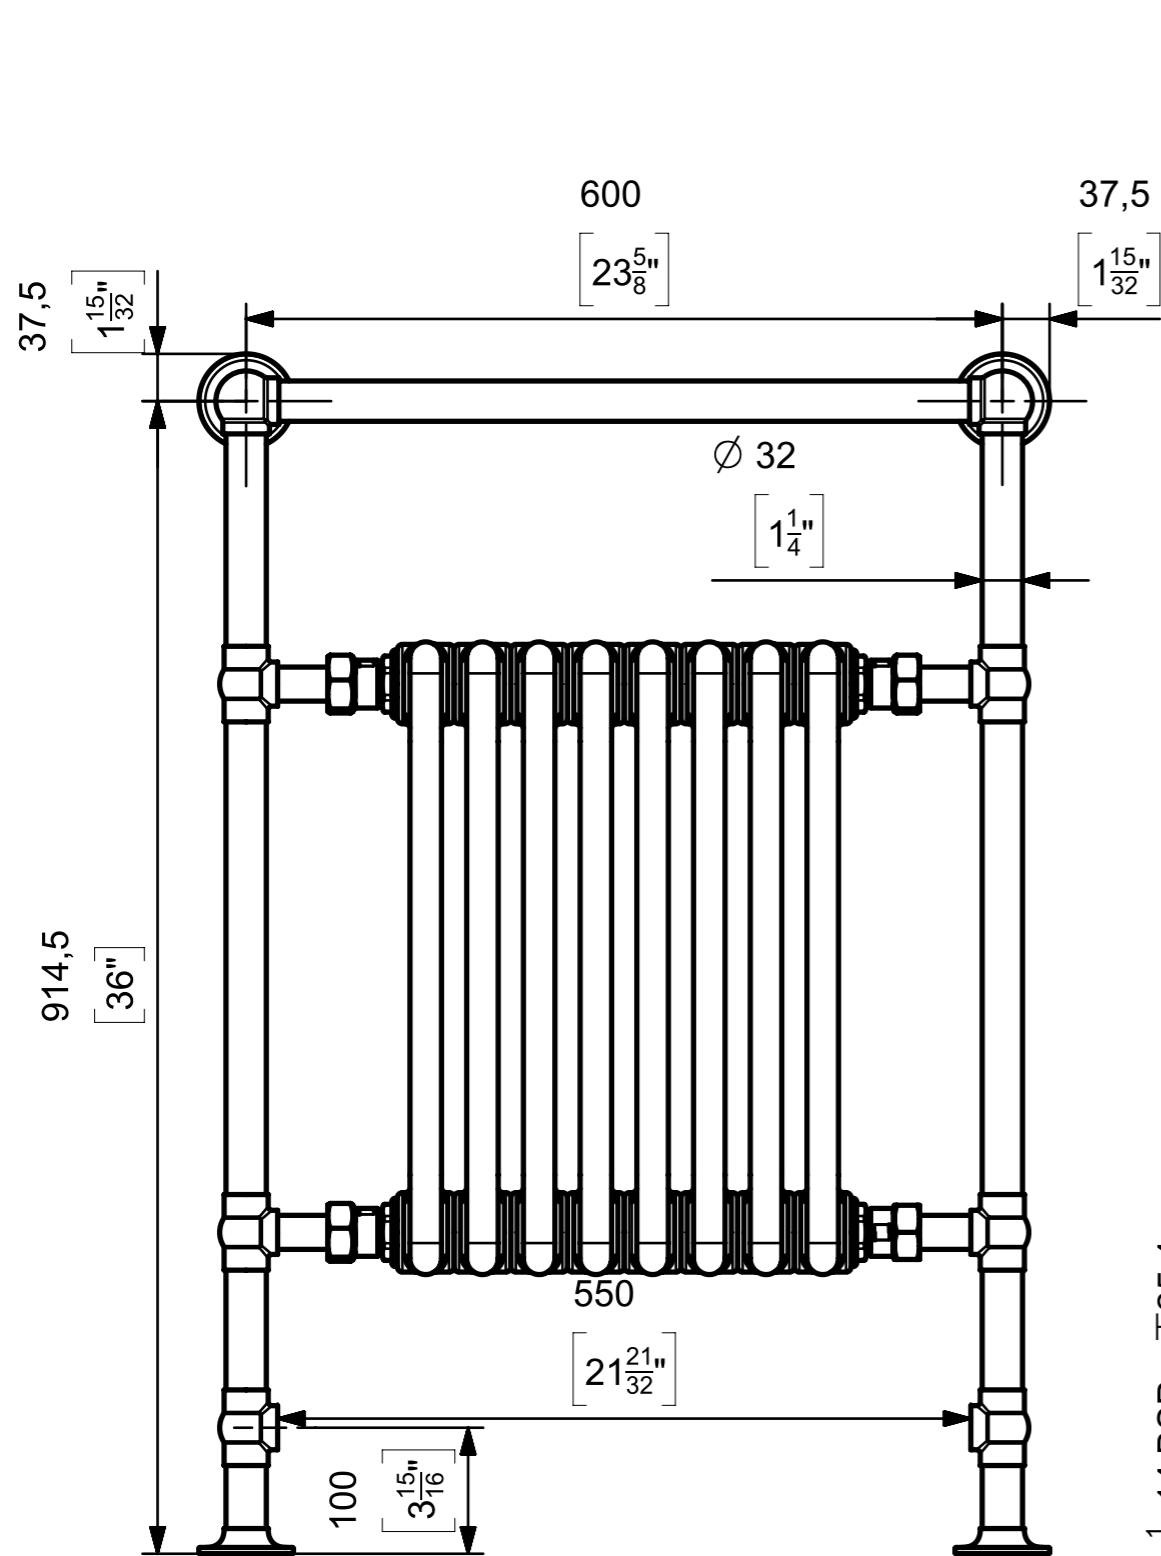

Uwagi

Wymiary podano w mm, podwójne wymiary w nawiasach kwadratowych podano w calach. Cała zawartość niniejszego dokumentu należy do Castrads LTD i nie mogą być powielane bez uprzedniej pisemnej zgody.

Oddział odpowiedzialny	Referencje techniczne	Typ dokumentu	status dokumentu	Material	Waga	Skala
Produkt	J. Riley	Wymiar Rysunek	Publiczne Wydanie	Stal	KG	1:6
Castrads Est. 2006	Utworzone przez	Tytuł, tytuł uzupełniający		VIV-SP-952x675-PL		
	Zatwierdzone przez	Vivien 8 Grzejnik Łazienkowy - Płytki		Wersja	Data wydania	Język
	J. Riley			A	06.10.2023	en
				Arkusz	1/1	