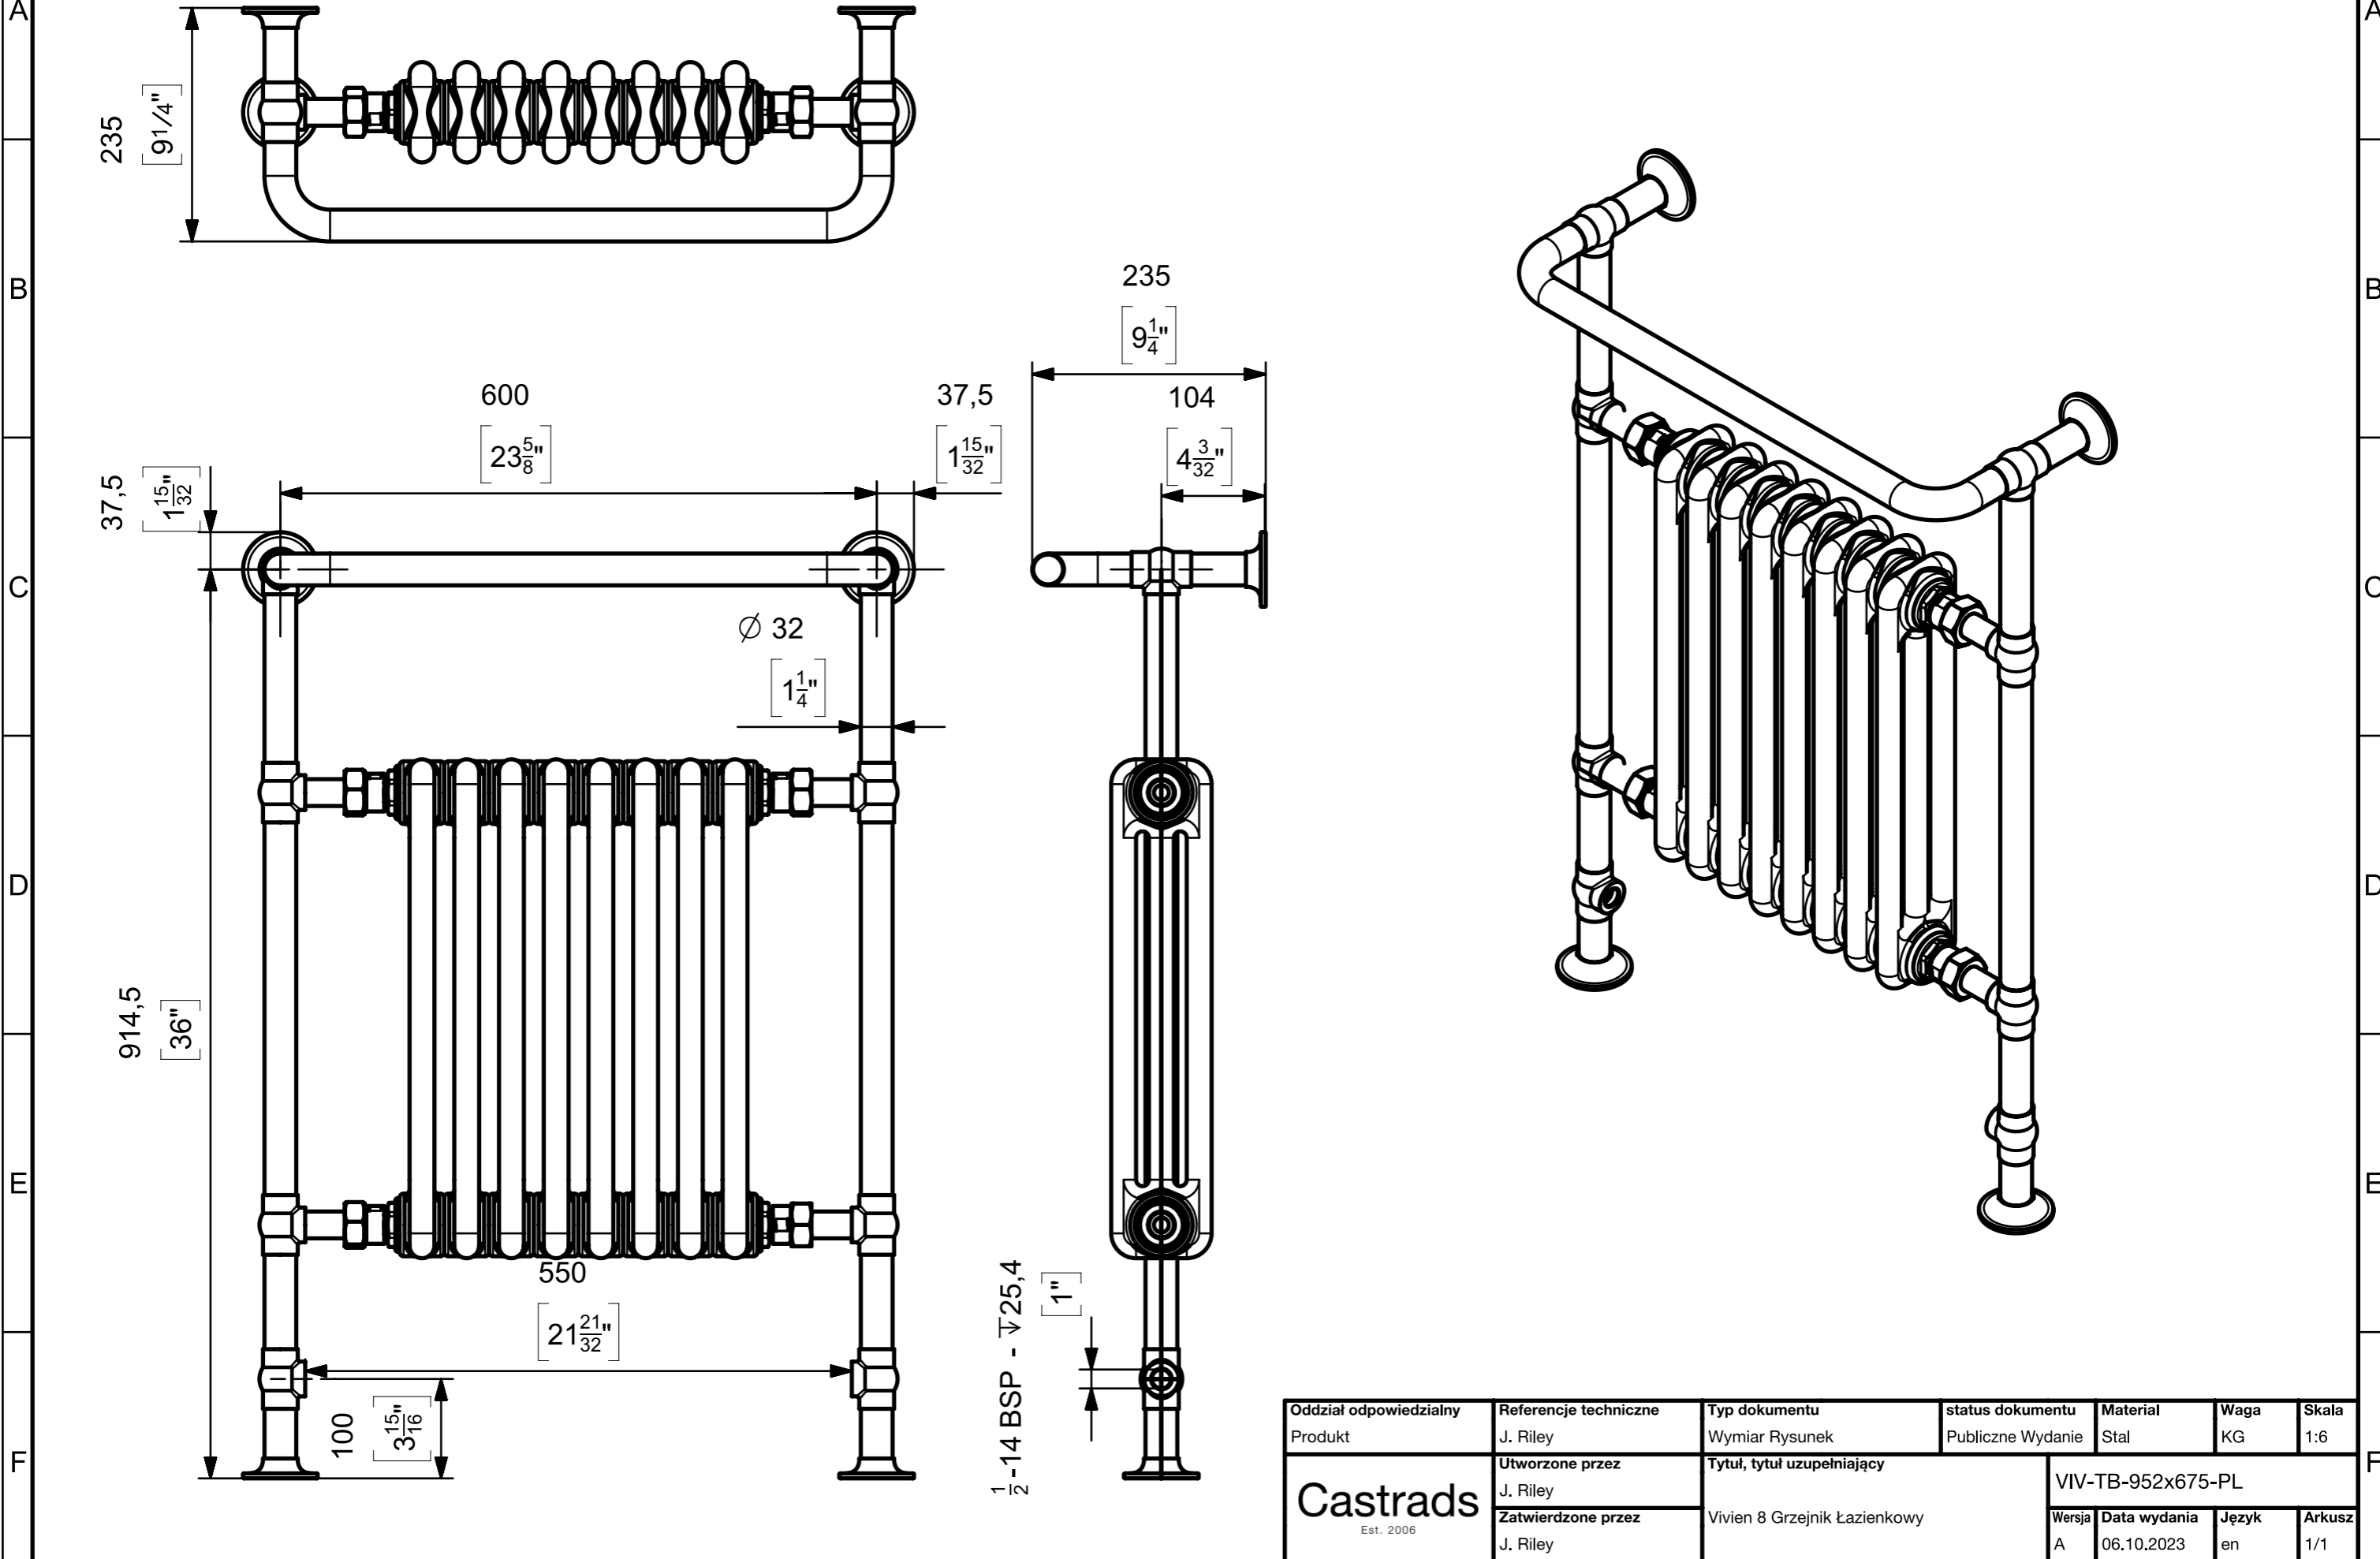

Uwagi
 Wymiary podano w mm, podwójne wymiary w nawiasach kwadratowych podano w calach. Cała zawartość niniejszego dokumentu należy do Castrads LTD i nie mogą być powielane bez uprzedniej pisemnej zgody.

Oddział odpowiedzialny	Referencje techniczne	Typ dokumentu	status dokumentu	Material	Waga	Skala
Produkt	J. Riley	Wymiar Rysunek	Publiczne Wydanie	Stal	KG	1:6
Castrads Est. 2006	Utworzone przez	Tytuł, tytuł uzupełniający		VIV-TB-952x675-PL		
	Zatwierdzone przez	Vivien 8 Grzejnik Łazienkowy		Wersja	Data wydania	Język
	J. Riley			A	06.10.2023	en
				Arkusz	1/1	